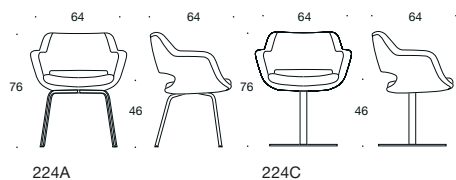

# KILTA

DESIGN **OLLI MANNERMAA**

Inspiring  
spaces

**Martela**

Istuinkuppi ympäriverhoitu.

**Jalusta:** harmaa (nelipistejalusta),  
kromi (nelipiste- ja laippajalusta).

Helklädd sits.

**Stativ:** grålackerat (med fyra ben),  
krom (med fyra ben eller fotplatta).

Seat fully upholstered.

**Base:** grey (four-leg base), chrome  
(four-leg and plate base).